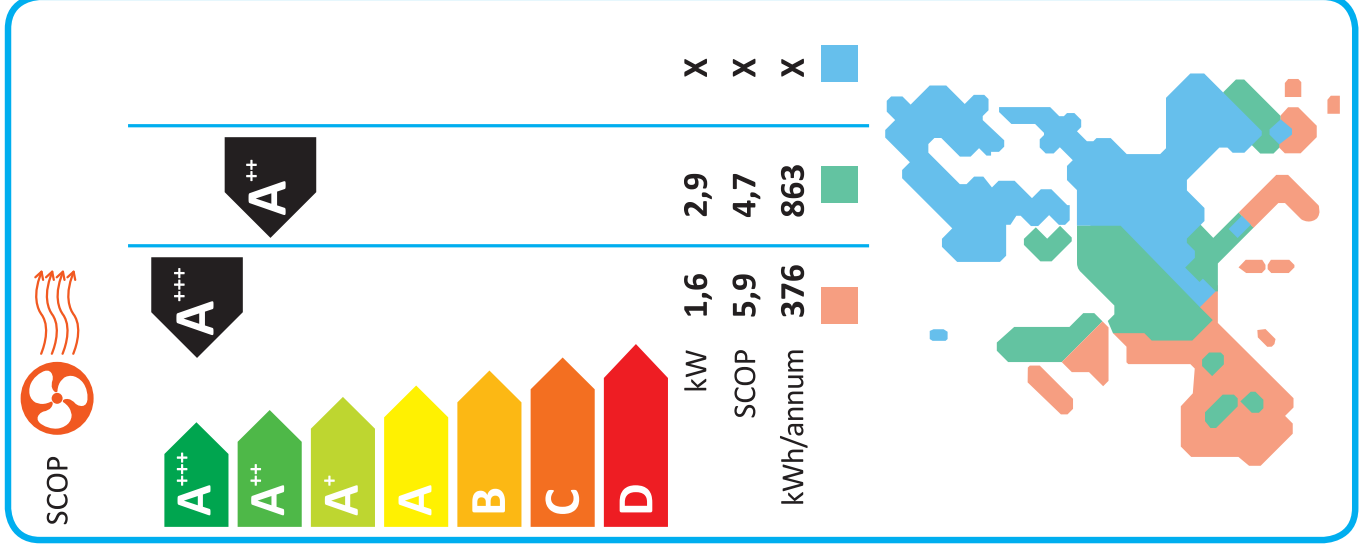

ENERG
енергия · ενεργεια

Y IJA
IE IA

Model Indoor unit **MSZ-AY35VGK(P)**
Outdoor unit **MUZ-AY35VG**

ENERGIA · ЕНЕРГИЯ · ENERGIEIA · ENERGIA · ENERGY · ENERGIE · ENERGI
626/2011

JG79N382H01